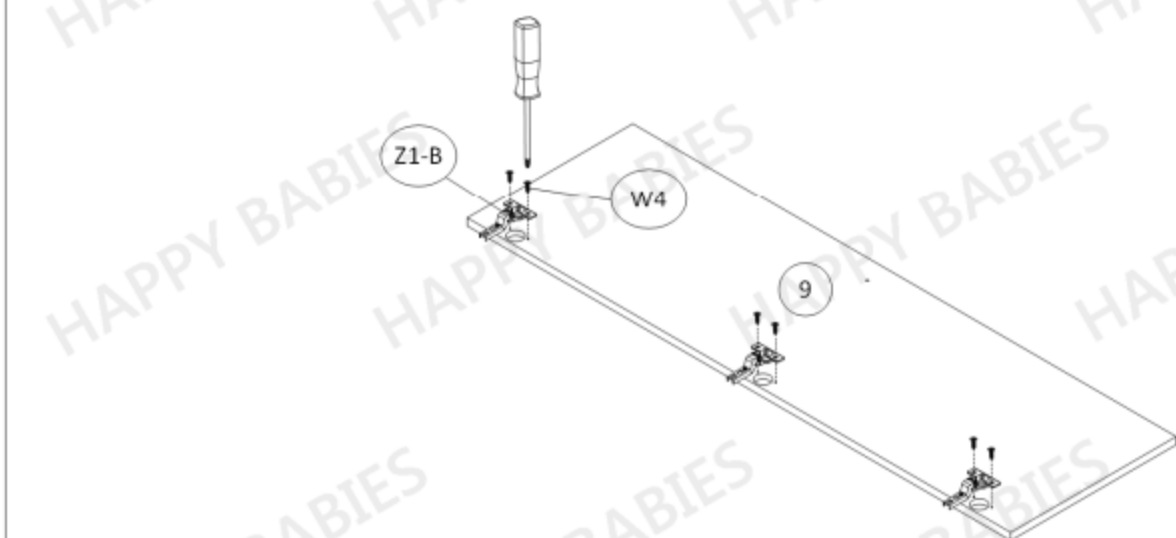

MAXIMAX.CZ

...šťastně váš domov