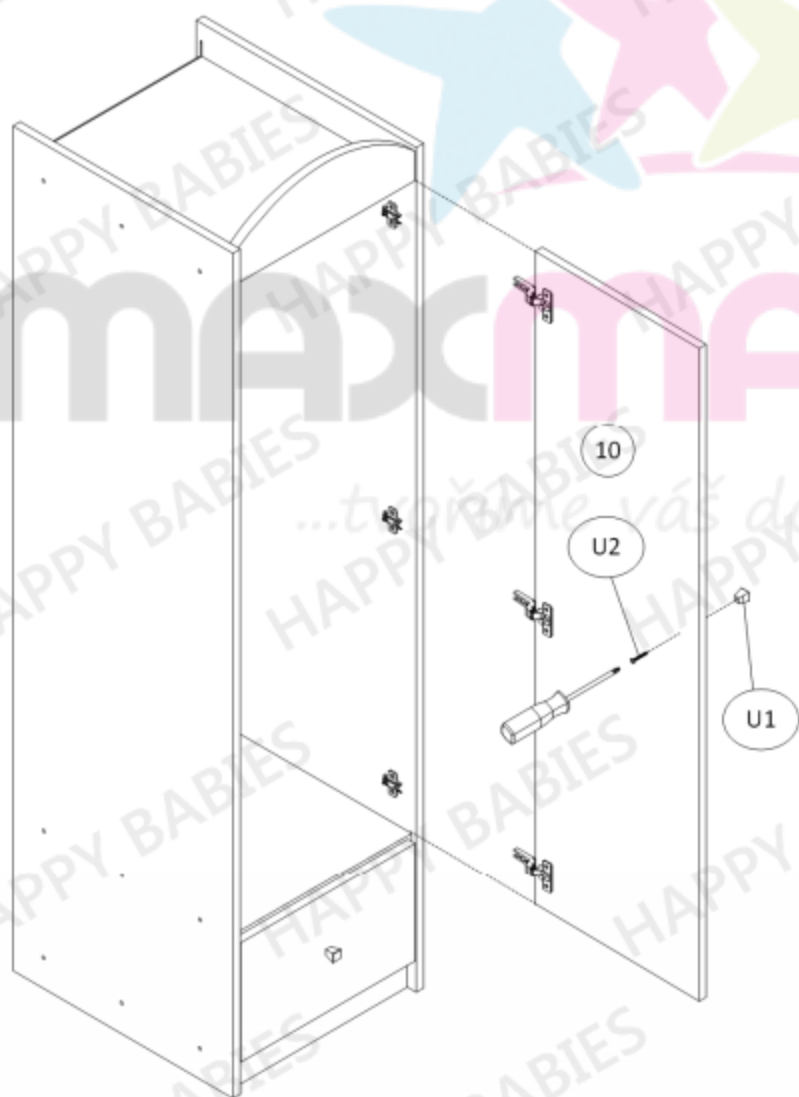

MAXIMAX.CZ

...šťastně váš domov