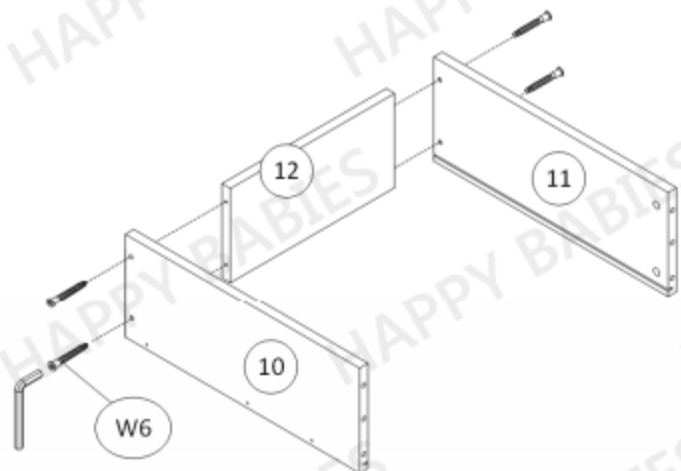

MAXmax.cz

...trvať vás doba